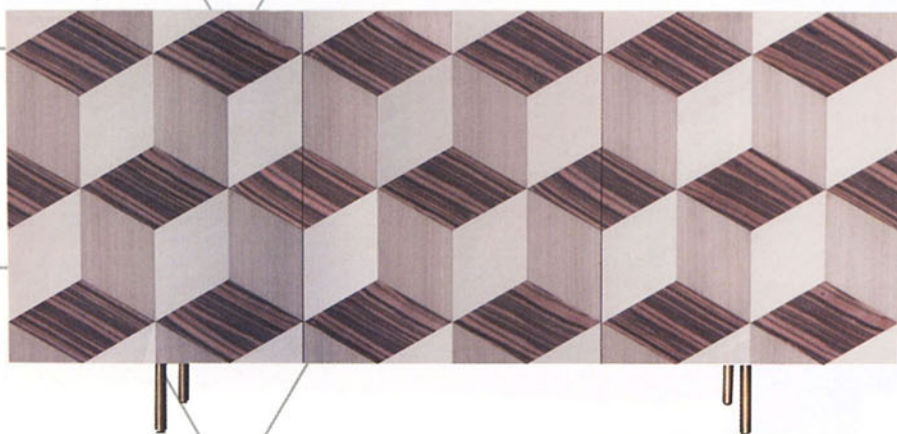

MORELATO, DESIGN **CENTRO RICERCHE MAAM**
VERONESE, MADIA IN FRASSINO, ANTE REALIZZATE
CON INTARSI DI ACERO, NOCE ED EBANO
CUPBOARD IN ASH, DOORS WITH INLAYS OF MAPLE, WALNUT
AND EBONY morelato.it